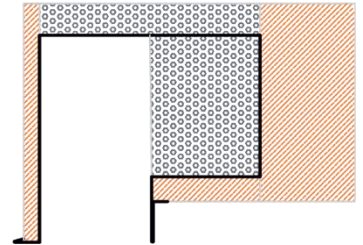

Rollo- und Raffstorekästen

X-Large – Rollo- / Raffstorekasten

Breite von 300 – 450 mm

Höhe von 200 – 300 mm

Klima – Rollo- / Raffstorekasten

Breite von 300 – 450 mm

Höhe von 200 – 300 mm

Kombikasten X-Large

Breite von 300 – 450 mm

Höhe von 200 – 300 mm

Steinwolle – Rollo- / Raffstorekasten

Breite von 300 – 450 mm

Höhe von 200 – 300 mm