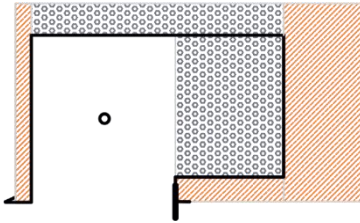

Rollo- und Raffstorekästen

X-Large – Rollo- / Raffstorekasten

Breite von 300 – 450 mm

Höhe von 200 – 300 mm

Klima – Rollo- / Raffstorekasten

Breite von 300 – 450 mm

Höhe von 200 – 300 mm

Kombikasten X-Large

Breite von 300 – 450 mm

Höhe von 200 – 300 mm

Steinwolle – Rollo- / Raffstorekasten

Breite von 300 – 450 mm

Höhe von 200 – 300 mm