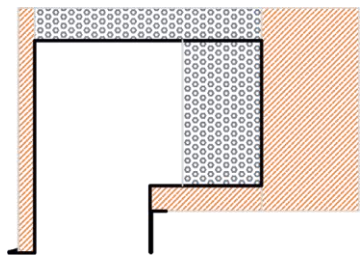

Rollo- und Raffstorekästen

X-Large – Rollo- / Raffstorekasten

Breite von 300 – 450 mm

Höhe von 200 – 300 mm

Klima – Rollo- / Raffstorekasten

Breite von 300 – 450 mm

Höhe von 200 – 300 mm

Kombikasten X-Large

Breite von 300 – 450 mm

Höhe von 200 – 300 mm

Steinwolle – Rollo- / Raffstorekasten

Breite von 300 – 450 mm

Höhe von 200 – 300 mm