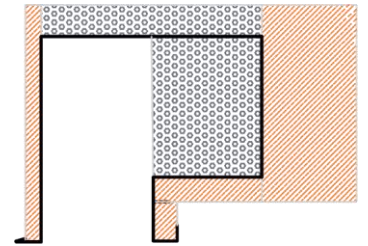

Rollo- und Raffstorekästen

X-Large – Rollo- / Raffstorekasten

Breite von 300 – 450 mm

Höhe von 200 – 300 mm

Klima – Rollo- / Raffstorekasten

Breite von 300 – 450 mm

Höhe von 200 – 300 mm

Kombikasten X-Large

Breite von 300 – 450 mm

Höhe von 200 – 300 mm

Steinwolle – Rollo- / Raffstorekasten

Breite von 300 – 450 mm

Höhe von 200 – 300 mm