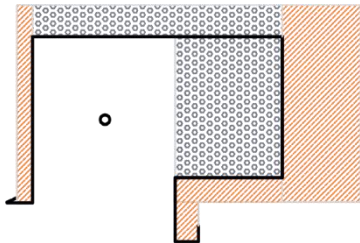

Rollo- und Raffstorekästen

X-Large – Rollo- / Raffstorekasten

Breite von 300 – 450 mm

Höhe von 200 – 300 mm

Klima – Rollo- / Raffstorekasten

Breite von 300 – 450 mm

Höhe von 200 – 300 mm

Kombikasten X-Large

Breite von 300 – 450 mm

Höhe von 200 – 300 mm

Steinwolle – Rollo- / Raffstorekasten

Breite von 300 – 450 mm

Höhe von 200 – 300 mm