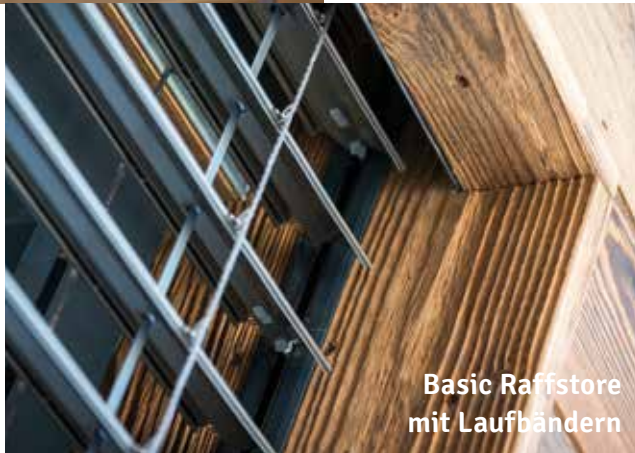

**Ellecosta**  
Rolläden

**Raffstore**

LUME Raffstore  
ohne Laufbänder

Basic Raffstore  
mit Laufbändern

## LUME Raffstore

Min. Lebensdauer	10 Jahre	30-40 Jahre
Garantie	2 Jahre	5 Jahre
Dicke Lamelle	0,34 mm	1,3 mm
Haltevorrichtung	Haltebänder, sichtbar	Integrierte Kette, nicht sichtbar
In jeder Höhe schwenkbar	✓	✓
Max. Breite	5 m	3 m
Max. Windschutz	49 kmh	117 kmh
Max. Verdunkelung	70-80%	97%
Fernbedienung	optional	optional
einbruchsicher	-	✓
Hinderniserkennung	-	✓