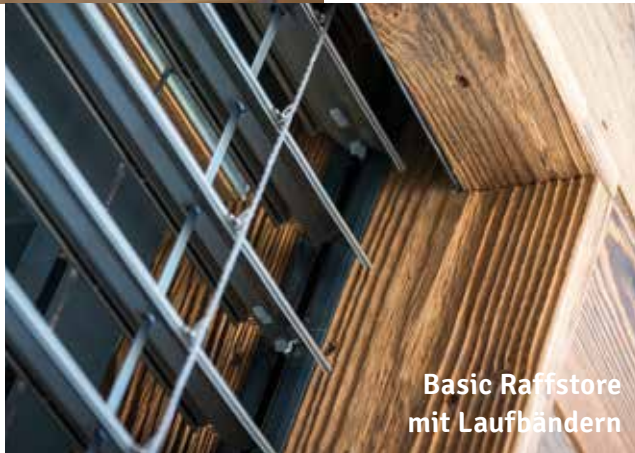

Ellecosta
Rollläden

Raffstore

LUME Raffstore
ohne Laufbänder

Basic Raffstore
mit Laufbändern

Basic Raffstore

LUME Raffstore

Min. Lebensdauer	10 Jahre	30-40 Jahre
Garantie	2 Jahre	5 Jahre
Dicke Lamelle	0,34 mm	1,3 mm
Haltevorrichtung	Haltebänder, sichtbar	Integrierte Kette, nicht sichtbar
In jeder Höhe schwenkbar	✓	✓
Max. Breite	5 m	3 m
Max. Windschutz	49 kmh	117 kmh
Max. Verdunkelung	70-80%	97%
Fernbedienung	optional	optional
einbruchsicher	-	✓
Hinderniserkennung	-	✓

Basic Raffstore

LUME Raffstore

LUME VORTEILE

- einbruchsicher
- einfachere Reinigung
- keine Laufbänder
- eleganteres Design
- unwetterresistenter
- robuster
- Hindernis erkennend

Mehr entdecken auf
www.ellecosta.com