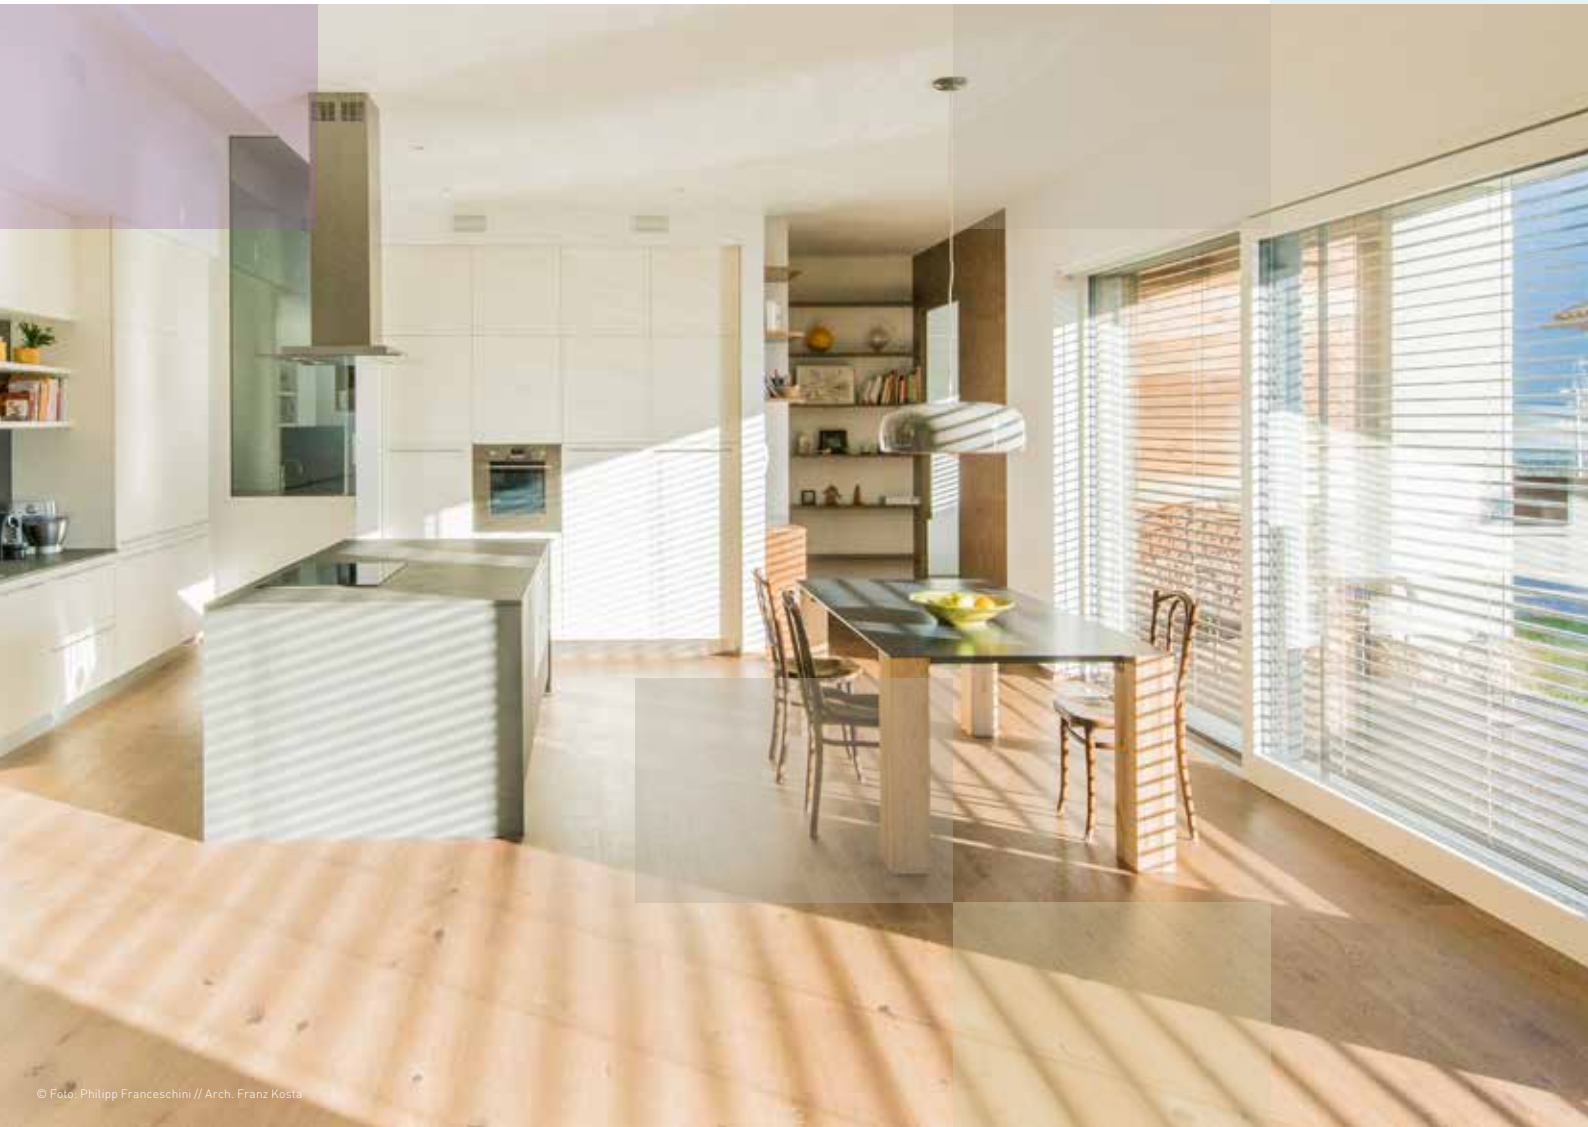

Ellecosta
Rollläden

Raffstore

LUME Raffstore
ohne Laufbänder

Basic Raffstore
mit Laufbändern

Basic Raffstore

LUME Raffstore

Min. Lebensdauer	10 Jahre	30-40 Jahre
Garantie	2 Jahre	5 Jahre
Dicke Lamelle	0,34 mm	1,3 mm
Haltevorrichtung	Haltebänder, sichtbar	Integrierte Kette, nicht sichtbar
In jeder Höhe schwenkbar	✓	✓
Max. Breite	5 m	3 m
Max. Windschutz	49 kmh	117 kmh
Max. Verdunkelung	70-80%	97%
Fernbedienung	optional	optional
einbruchsicher	-	✓
Hinderniserkennung	-	✓

Basic Raffstore

LUME Raffstore

LUME VORTEILE

- einbruchsicher
- einfachere Reinigung
- keine Laufbänder
- eleganteres Design
- unwetterresistenter
- robuster
- Hindernis erkennend

Mehr entdecken auf
www.ellecosta.com