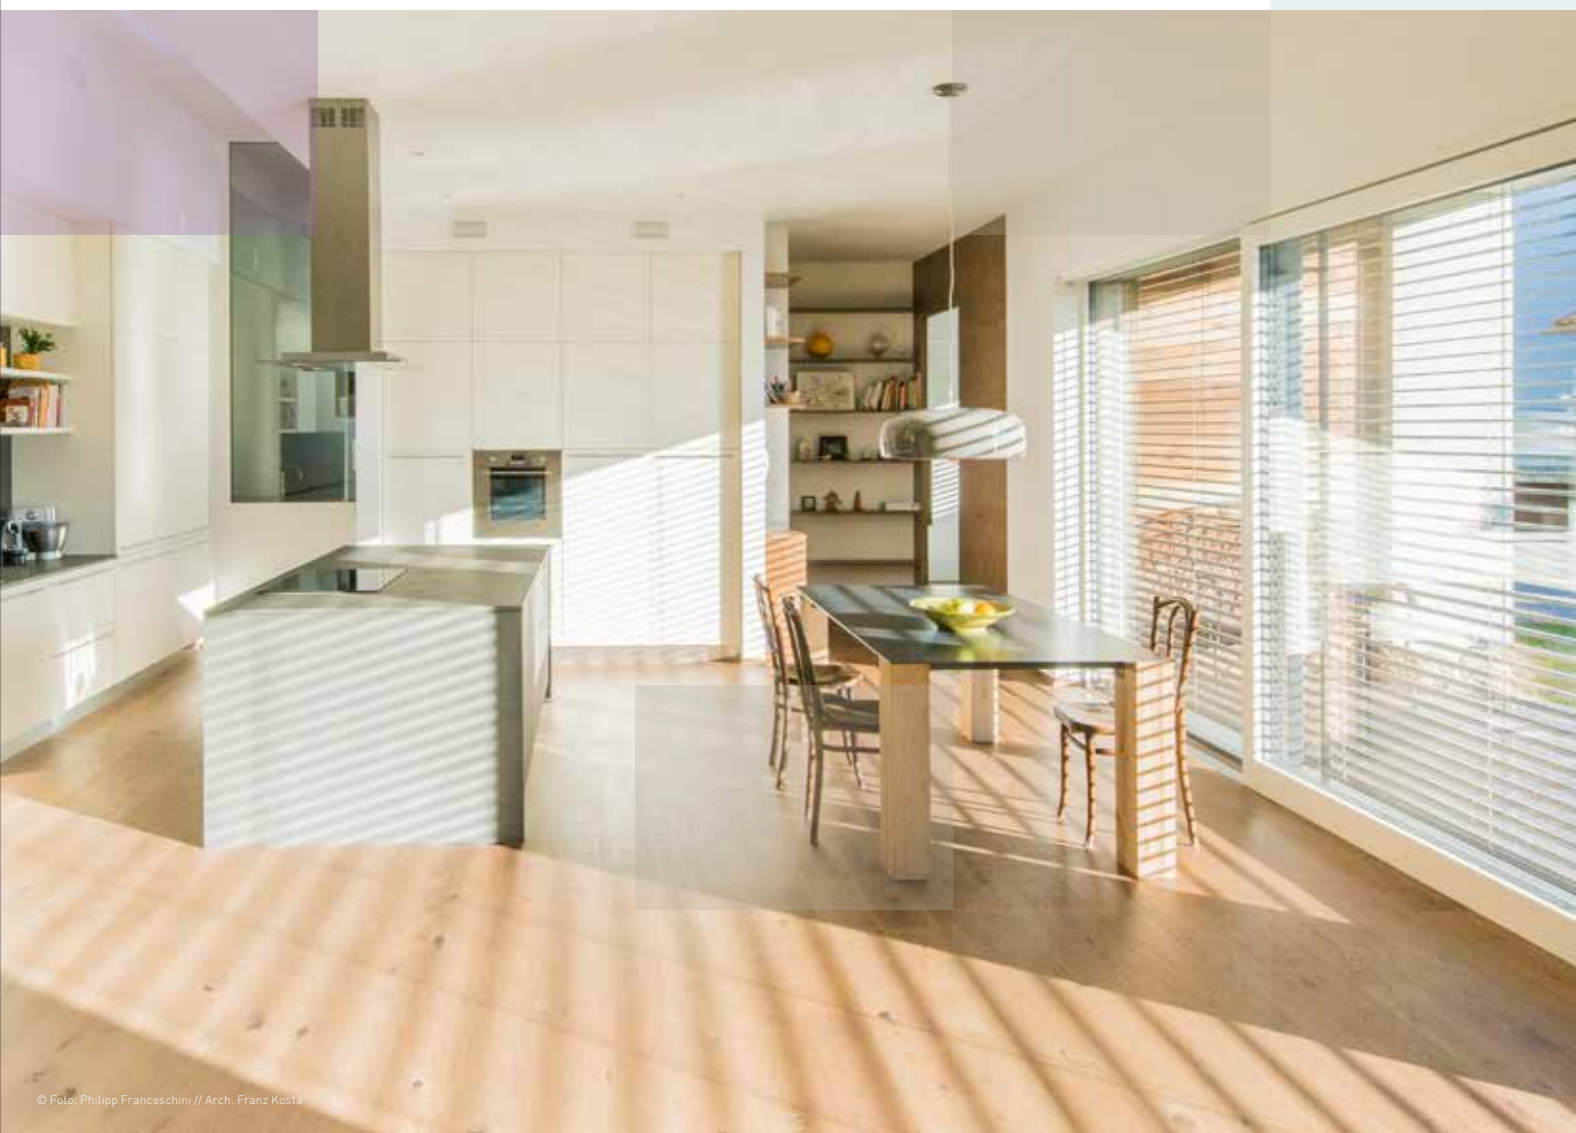

Ellecosta
Rollläden

Raffstore

LUME Raffstore ohne Laufbänder

Basic Raffstore mit Laufbändern

Basic Raffstore LUME Raffstore

Min. Lebensdauer	10 Jahre	30–40 Jahre
Garantie	2 Jahre	5 Jahre
Dicke Lamelle	0,34 mm	1,3 mm
Haltevorrichtung	Haltebänder, sichtbar	Integrierte Kette, nicht sichtbar
In jeder Höhe schwenkbar	✓	✓
Max. Breite	5 m	3 m
Max. Windschutz	49 kmh	117 kmh
Max. Verdunkelung	70–80%	97%
Fernbedienung	optional	optional
einbruchsicher	-	✓
Hinderniserkennung	-	✓

Basic Raffstore

LUME Raffstore

LUME VORTEILE

- einbruchsicher
- einfachere Reinigung
- keine Laufbänder
- eleganteres Design
- unwetterresistenter
- robuster
- Hindernis erkennend

Mehr entdecken auf www.ellecosta.com