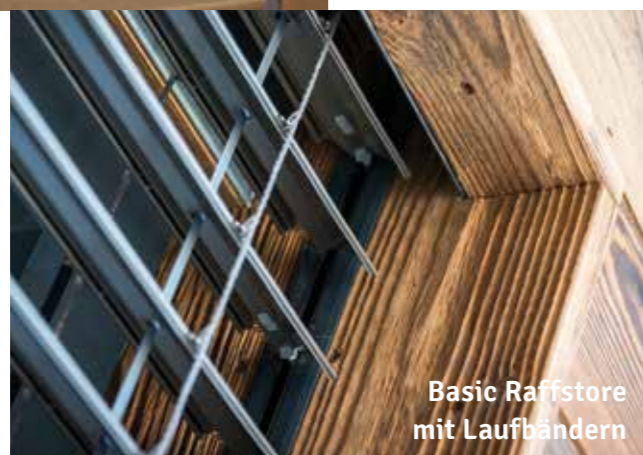

Ellecosta
Rollläden

Raffstore

LUME Raffstore ohne Laufbänder

Basic Raffstore mit Laufbändern

Basic Raffstore LUME Raffstore

Min. Lebensdauer	10 Jahre	30–40 Jahre
Garantie	2 Jahre	5 Jahre
Dicke Lamelle	0,34 mm	1,3 mm
Haltevorrichtung	Haltebänder, sichtbar	Integrierte Kette, nicht sichtbar
In jeder Höhe schwenkbar	✓	✓
Max. Breite	5 m	3 m
Max. Windschutz	49 kmh	117 kmh
Max. Verdunkelung	70–80%	97%
Fernbedienung	optional	optional
einbruchsicher	-	✓
Hinderniserkennung	-	✓

Basic Raffstore

LUME Raffstore

LUME VORTEILE

- einbruchsicher
- einfachere Reinigung
- keine Laufbänder
- eleganteres Design
- unwetterresistenter
- robuster
- Hindernis erkennend

Mehr entdecken auf www.ellecosta.com